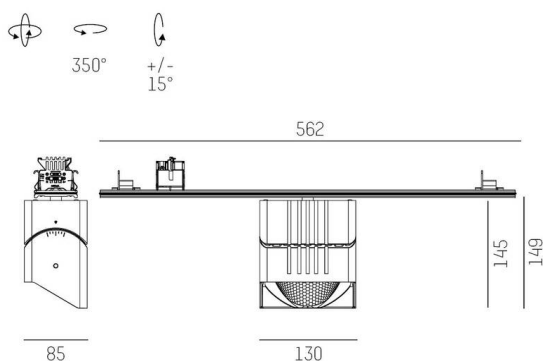

TRAIL

610-1351011149550

TRAIL ARTIS 1 TRAGSCHIENENLICHTEINSATZ aus Aluminium, weiß, ähnlich RAL 9016, hocheffizienter, vakuumbedampfter Reflektor aus Kunststoff Ausstrahlwinkel asymmetrisch, Lichtaustritt direkt, drehbar 350°, schwenkbar 30°, mit Betriebsgerät, max. 1050mA, Dimmbarkeit: nicht dimmbar, Durchgangsverdrahtung 7-polig, Adapter/Baldachin weiß, IP20, Mit der Möglichkeit zur Anbringung des Lightguiders für die Beleuchtung der 3. Ebene,

SKIZZE

TECHNISCHE DETAILS

Leuchtmittel	LED
Systemleistung [W]	40
Lichtstrom [lm]	4410
Strom sekundärseitig [mA]	1050
Lichtfarbe	3000K
CRI	PREMIUM>90
Optik	vakuumbedampfter Reflektor aus Kunststoff
Betriebsgerät	mit Betriebsgerät
Dimmbarkeit	nicht dimmbar
Lichtaustritt	direkt
Ausstrahlwinkel	asymmetrisch
Spannung	220-240V 50/60Hz
Durchgangsverdrahtung	7-polig
Länge [mm]	564,9
Breite [mm]	85
Höhe [mm]	149
Schutzart	IP20
Schutzklasse	Schutzklasse I
Material	Aluminium
Farbe Leuchte	weiß
RAL	9016
Farbe Adapter/Baldachin	weiß
Lebensdauer [h]	L80 B10 50 000
Energieeffizienzklasse	E
Anzahl Leuchten B16A	24
Nettogewicht [kg]	1,43
EAN-Nummer	9010870133648

LICHTVERTEILUNGSKURVE

Energie Label

Die Werte sind Bemessungswerte. Leistung und Lichtstrom unterliegen initial einer Toleranz von +/- 10%. Toleranz der Farbtemperatur: +/- 150 K. Die Werte gelten, wenn nicht anders angegeben, für eine Umgebungstemperatur von 25°C.