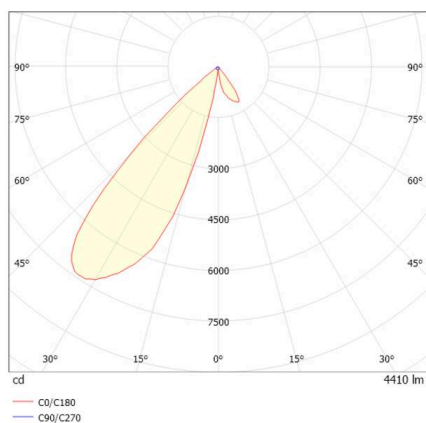

TRAIL

610-1351011149550

TRAIL ARTIS 1 TRAGSCHIENENLICHTEINSATZ aus Aluminium, weiß, ähnlich RAL 9016, hocheffizienter, vakuumbedampfter Reflektor aus Kunststoff Ausstrahlwinkel asymmetrisch, Lichtaustritt direkt, drehbar 350°, schwenkbar 30°, mit Betriebsgerät, max. 1050mA, Dimmbarkeit: nicht dimmbar, Durchgangsverdrahtung 7-polig, Adapter/Baldachin weiß, IP20, Mit der Möglichkeit zur Anbringung des Lightguiders für die Beleuchtung der 3. Ebene,

SKIZZE

TECHNISCHE DETAILS

Leuchtmittel	LED
Systemleistung [W]	40
Lichtstrom [lm]	4410
Strom sekundärseitig [mA]	1050
Lichtfarbe	3000K
CRI	PREMIUM>90
Optik	vakuumbedampfter Reflektor aus Kunststoff
Betriebsgerät	mit Betriebsgerät
Dimmbarkeit	nicht dimmbar
Lichtaustritt	direkt
Ausstrahlwinkel	asymmetrisch
Spannung	220-240V 50/60Hz
Durchgangsverdrahtung	7-polig
Länge [mm]	564,9
Breite [mm]	85
Höhe [mm]	149
Schutzart	IP20
Schutzklasse	Schutzklasse I
Material	Aluminium
Farbe Leuchte	weiß
RAL	9016
Farbe Adapter/Baldachin	weiß
Lebensdauer [h]	L80 B10 50 000
Energieeffizienzklasse	E
Anzahl Leuchten B16A	24
Nettogewicht [kg]	1,43
EAN-Nummer	9010870133648

LICHTVERTEILUNGSKURVE

Energie Label

Die Werte sind Bemessungswerte. Leistung und Lichtstrom unterliegen initial einer Toleranz von +/- 10%. Toleranz der Farbtemperatur: +/- 150 K. Die Werte gelten, wenn nicht anders angegeben, für eine Umgebungstemperatur von 25°C.