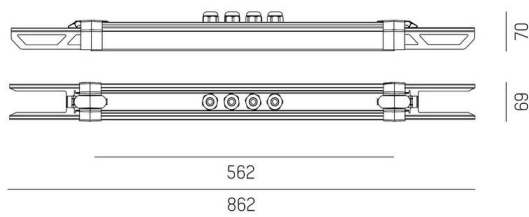

**TRAIL**

**610-0021001000050**

TRAIL SYSTEM ACCESSORY CENTERFEED IN/OUT MITTELEINSPEISUNG aus Stahl, weiß, Dimmbarkeit: nicht dimmbar, Durchgangsverdrahtung 7-polig, IP54,

**SKIZZE**

**TECHNISCHE DETAILS**

Dimmbarkeit	nicht dimmbar
Durchgangsverdrahtung	7-polig
Breite [mm]	64
Höhe [mm]	70
Schutzart	IP54
Material	Stahl
Farbe Leuchte	weiß
Nettogewicht [kg]	1,03
EAN-Nummer	9010506468649

Energie Label

Die Werte sind Bemessungswerte. Leistung und Lichtstrom unterliegen initial einer Toleranz von +/- 10%. Toleranz der Farbtemperatur: +/- 150 K. Die Werte gelten, wenn nicht anders angegeben, für eine Umgebungstemperatur von 25°C.