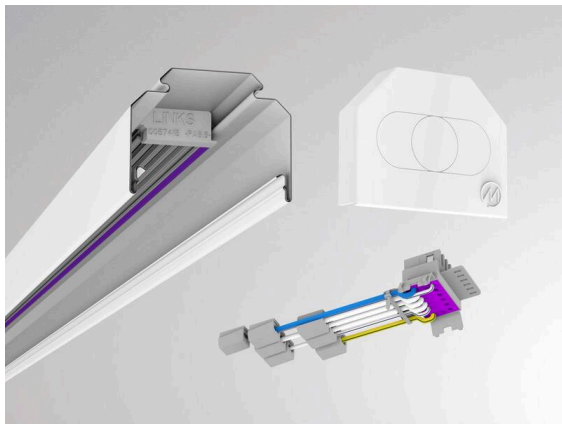

TRAIL

610-0401001000050

TRAIL SINGLE RAIL TRAGSCHIENE aus Stahlblech, weiß, ähnlich RAL 9016, Dimmbarkeit: nicht dimmbar, Durchgangsverdrahtung 7-polig, IP20, Einspeisung und Enddeckel-Set

SKIZZE

TECHNISCHE DETAILS

Dimmbarkeit	nicht dimmbar
Durchgangsverdrahtung	7-polig
Länge [mm]	1137
Breite [mm]	64
Höhe [mm]	50
Schutzart	IP20
Material	Stahlblech
Farbe Leuchte	weiß
RAL	9016
Nettogewicht [kg]	1,30
EAN-Nummer	9010506463798