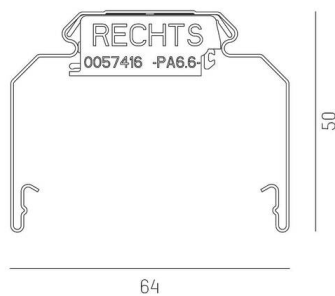

TRAIL

610-0401001000050

TRAIL SINGLE RAIL TRAGSCHIENE aus Stahlblech, weiß, ähnlich RAL 9016, Dimmbarkeit: nicht dimmbar, Durchgangsverdrahtung 7-polig, IP20, Einspeisung und Enddeckel-Set

SKIZZE

TECHNISCHE DETAILS

Dimmbarkeit	nicht dimmbar
Durchgangsverdrahtung	7-polig
Länge [mm]	1137
Breite [mm]	64
Höhe [mm]	50
Schutzart	IP20
Material	Stahlblech
Farbe Leuchte	weiß
RAL	9016
Nettogewicht [kg]	1,30
EAN-Nummer	9010506463798

Energie Label

Die Werte sind Bemessungswerte. Leistung und Lichtstrom unterliegen initial einer Toleranz von +/- 10%.
Toleranz der Farbtemperatur: +/- 150 K. Die Werte gelten, wenn nicht anders angegeben, für eine Umgebungstemperatur von 25°C.