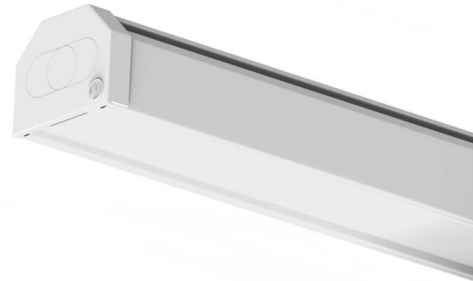

TRAIL

610-0401001000050

TRAIL SINGLE RAIL TRAGSCHIENE aus Stahlblech, weiß, ähnlich RAL 9016, Dimmbarkeit: nicht dimmbar, Durchgangsverdrahtung 7-polig, IP20, Einspeisung und Enddeckel-Set

SKIZZE

TECHNISCHE DETAILS

Dimmbarkeit	nicht dimmbar
Durchgangsverdrahtung	7-polig
Länge [mm]	1137
Breite [mm]	64
Höhe [mm]	50
Schutzart	IP20
Material	Stahlblech
Farbe Leuchte	weiß
RAL	9016
Nettogewicht [kg]	1,30
EAN-Nummer	9010506463798