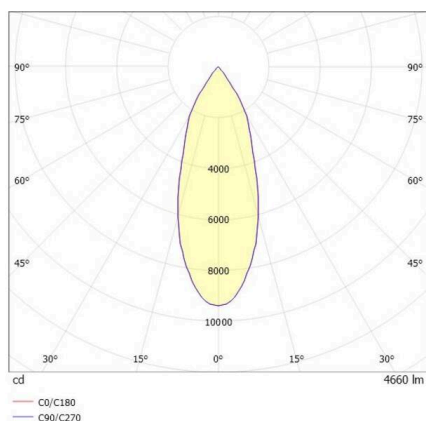

TRAIL

610-130005134966d

TRAIL MOVA M TRAGSCHIENENLICHTEINSATZ aus Aluminium, schwarz, ähnlich RAL 9005, Dekor schwarz, hocheffizienter, vakuumbedampfter Reflektor aus Aluminium ohne Schutzglas Ausstrahlwinkel 40°, Lichtaustritt direkt, drehbar 350°, schwenkbar 90°, mit Betriebsgerät, max. 1050mA, Dimmbarkeit: DALI 2 DATA, Durchgangsverdrahtung 7-polig, Adapter/Baldachin schwarz, IP20,

SKIZZE

TECHNISCHE DETAILS

Leuchtmittel	LED
Systemleistung [W]	40
Lichtstrom [lm]	4660
Strom sekundärseitig [mA]	1050
Lichtfarbe	3000K
CRI	PREMIUM>90
Optik	Reflektor aus Aluminium ohne Schutzglas mit Betriebsgerät
Betriebsgerät	DALI 2 DATA
Dimmbarkeit	direkt
Lichtaustritt	40°
Ausstrahlwinkel	220-240V 50/60Hz
Spannung	7-polig
Durchgangsverdrahtung	
Länge [mm]	564,9
Höhe [mm]	156
Durchmesser [mm]	82
Schutzart	IP20
Schutzklasse	Schutzklasse I
Material	Aluminium
Farbe Leuchte	schwarz
RAL	9005
Farbe Adapter/Baldachin	schwarz
Farbe Dekor	schwarz
Lebensdauer [h]	L80 B10 50 000
Energieeffizienzklasse	E
Anzahl Leuchten B16A	50
Nettogewicht [kg]	0,96
EAN-Nummer	9010870133532

LICHTVERTEILUNGSKURVE

Energie Label

Die Werte sind Bemessungswerte. Leistung und Lichtstrom unterliegen initial einer Toleranz von +/- 10%. Toleranz der Farbtemperatur: +/- 150 K. Die Werte gelten, wenn nicht anders angegeben, für eine Umgebungstemperatur von 25°C.