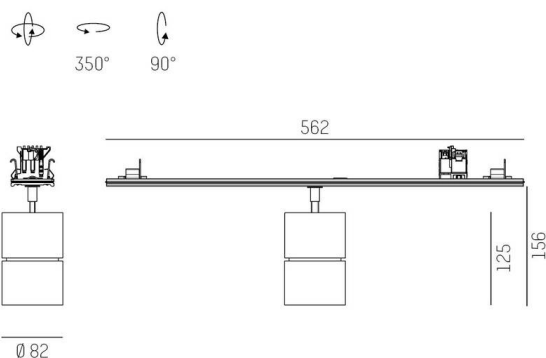

TRAIL

610-130005134966d

TRAIL MOVA M TRAGSCHIENENLICHTEINSATZ aus Aluminium, schwarz, ähnlich RAL 9005, Dekor schwarz, hocheffizienter, vakuumbedampfter Reflektor aus Aluminium ohne Schutzglas Ausstrahlwinkel 40°, Lichtaustritt direkt, drehbar 350°, schwenkbar 90°, mit Betriebsgerät, max. 1050mA, Dimmbarkeit: DALI 2 DATA, Durchgangsverdrahtung 7-polig, Adapter/Baldachin schwarz, IP20,

SKIZZE

TECHNISCHE DETAILS

Leuchtmittel	LED
Systemleistung [W]	40
Lichtstrom [lm]	4660
Strom sekundärseitig [mA]	1050
Lichtfarbe	3000K
CRI	PREMIUM>90
Optik	Reflektor aus Aluminium ohne Schutzglas mit Betriebsgerät
Betriebsgerät	DALI 2 DATA
Dimmbarkeit	direkt
Lichtaustritt	40°
Ausstrahlwinkel	220-240V 50/60Hz
Spannung	7-polig
Durchgangsverdrahtung	
Länge [mm]	564,9
Höhe [mm]	156
Durchmesser [mm]	82
Schutzart	IP20
Schutzklasse	Schutzklasse I
Material	Aluminium
Farbe Leuchte	schwarz
RAL	9005
Farbe Adapter/Baldachin	schwarz
Farbe Dekor	schwarz
Lebensdauer [h]	L80 B10 50 000
Energieeffizienzklasse	E
Anzahl Leuchten B16A	50
Nettogewicht [kg]	0,96
EAN-Nummer	9010870133532

LICHTVERTEILUNGSKURVE

Energie Label

Die Werte sind Bemessungswerte. Leistung und Lichtstrom unterliegen initial einer Toleranz von +/- 10%. Toleranz der Farbtemperatur: +/- 150 K. Die Werte gelten, wenn nicht anders angegeben, für eine Umgebungstemperatur von 25°C.