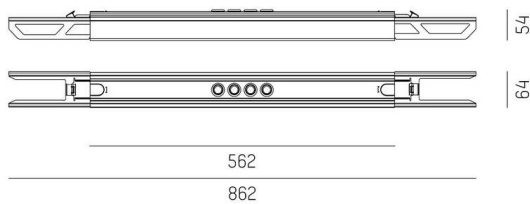

**TRAIL**

**610-0020001000060**

TRAIL SYSTEM ACCESSORY CENTERFEED IN/OUT MITTELEINSPEISUNG aus Stahl, schwarz, Dimmbarkeit: nicht dimmbar, Durchgangsverdrahtung 7-polig, IP20,

**SKIZZE**

**TECHNISCHE DETAILS**

Dimmbarkeit	nicht dimmbar
Durchgangsverdrahtung	7-polig
Länge [mm]	562
Breite [mm]	64
Höhe [mm]	54
Schutzart	IP20
Material	Stahl
Farbe Leuchte	schwarz
Nettogewicht [kg]	0,93
EAN-Nummer	9010506620801

Energie Label