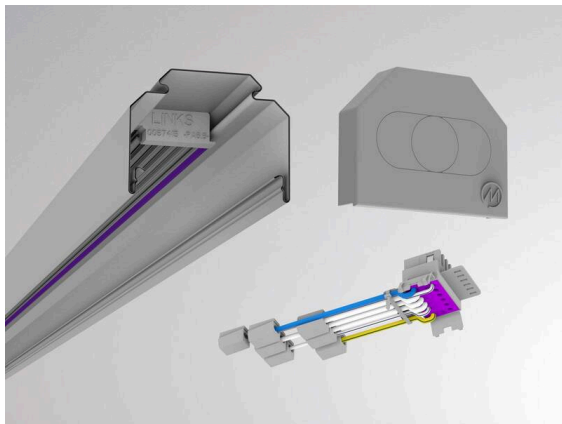

**TRAIL**

**610-0401001000040**

TRAIL SINGLE RAIL TRAGSCHIENE aus Stahlblech, grau, ähnlich RAL 9006, Dimmbarkeit: nicht dimmbar, Durchgangsverdrahtung 7-polig, IP20, Einspeisung und Enddeckel-Set

**SKIZZE**

**TECHNISCHE DETAILS**

Dimmbarkeit	nicht dimmbar
Durchgangsverdrahtung	7-polig
Länge [mm]	1137
Breite [mm]	64
Höhe [mm]	50
Schutzart	IP20
Material	Stahlblech
Farbe Leuchte	grau
RAL	9006
Nettogewicht [kg]	1,30
EAN-Nummer	9010506465464