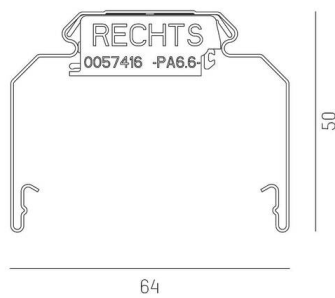

**TRAIL**

**610-0401001000040**

TRAIL SINGLE RAIL TRAGSCHIENE aus Stahlblech, grau, ähnlich RAL 9006, Dimmbarkeit: nicht dimmbar, Durchgangsverdrahtung 7-polig, IP20, Einspeisung und Enddeckel-Set

**SKIZZE**

**TECHNISCHE DETAILS**

Dimmbarkeit	nicht dimmbar
Durchgangsverdrahtung	7-polig
Länge [mm]	1137
Breite [mm]	64
Höhe [mm]	50
Schutzart	IP20
Material	Stahlblech
Farbe Leuchte	grau
RAL	9006
Nettogewicht [kg]	1,30
EAN-Nummer	9010506465464

Energie Label

Die Werte sind Bemessungswerte. Leistung und Lichtstrom unterliegen initial einer Toleranz von +/- 10%.  
Toleranz der Farbtemperatur: +/- 150 K. Die Werte gelten, wenn nicht anders angegeben, für eine Umgebungstemperatur von 25°C.