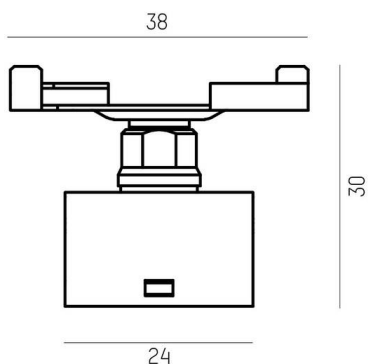

TRAIL

610-0032000000000

TECHNISCHE DETAILS

Breite [mm]	42
Höhe [mm]	30
Schutzart	IP20
Material	Edelstahl
Farbe Leuchte	nickel
Farbe Adapter/Baldachin	weiß
Nettogewicht [kg]	0,01
EAN-Nummer	9010506924640

Energie Label

SKIZZE

Die Werte sind Bemessungswerte. Leistung und Lichtstrom unterliegen initial einer Toleranz von +/- 10%.
Toleranz der Farbtemperatur: +/- 150 K. Die Werte gelten, wenn nicht anders angegeben, für eine Umgebungstemperatur von 25°C.