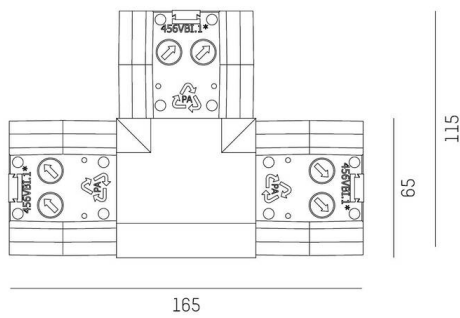

TRAIL

610-0010000000050

TRAIL SYSTEM T-CONNECTOR T-VERBINDER aus Kunststoff, weiß, Dimmbarkeit: nicht dimmbar, IP20, elektrischen Verbinder separat ordern

SKIZZE

TECHNISCHE DETAILS

Dimmbarkeit	nicht dimmbar
Schutzart	IP20
Material	Kunststoff
Farbe Leuchte	weiß
Nettogewicht [kg]	0,18
EAN-Nummer	9010506347937

Energie Label

Die Werte sind Bemessungswerte. Leistung und Lichtstrom unterliegen initial einer Toleranz von +/- 10%.
Toleranz der Farbtemperatur: +/- 150 K. Die Werte gelten, wenn nicht anders angegeben, für eine Umgebungstemperatur von 25°C.