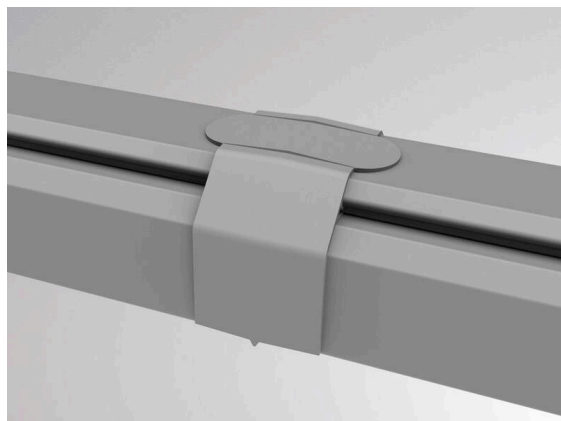

TRAIL

610-0008000000050

TRAIL SYSTEM ACCESSORY IP54 ZUBEHÖR aus Kunststoff, weiß, Dimmbarkeit: nicht dimmbar, IP54,

SKIZZE

TECHNISCHE DETAILS

Dimmbarkeit	nicht dimmbar
Schutzart	IP54
Material	Kunststoff
Farbe Leuchte	weiß
Nettogewicht [kg]	0,02
EAN-Nummer	9010506347906