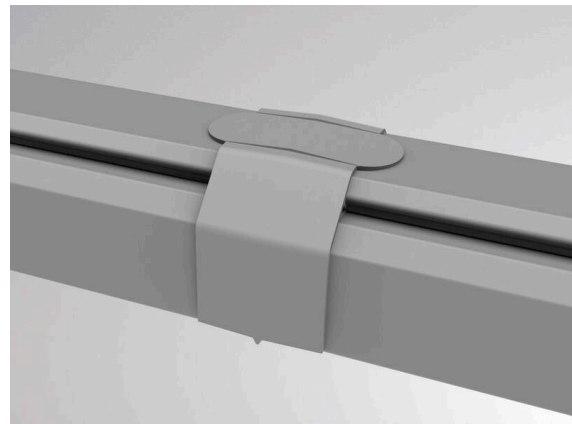

TRAIL

610-0008000000050

TRAIL SYSTEM ACCESSORY IP54 ZUBEHÖR aus Kunststoff, weiß, Dimmbarkeit: nicht dimmbar, IP54,

SKIZZE

TECHNISCHE DETAILS

Dimmbarkeit	nicht dimmbar
Schutzart	IP54
Material	Kunststoff
Farbe Leuchte	weiß
Nettogewicht [kg]	0,02
EAN-Nummer	9010506347906