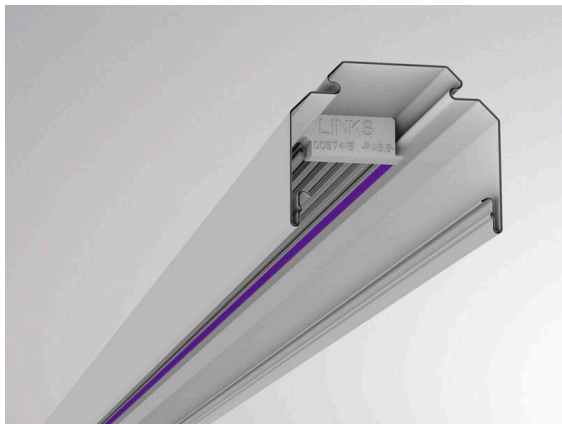

TRAIL

610-0204001000040

TRAIL RAIL TRAGSCHIENE aus Stahlblech, grau, ähnlich RAL 9006, Dimmbarkeit: nicht dimmbar, Durchgangsverdrahtung 5x2,5mm² + 2x1,5mm², IP20,

TECHNISCHE DETAILS

Dimmbarkeit	nicht dimmbar
Durchgangsverdrahtung	5x2,5mm ² + 2x1,5mm ²
Länge [mm]	4510
Breite [mm]	64
Höhe [mm]	50
Schutzart	IP20
Material	Stahlblech
Farbe Leuchte	grau
RAL	9006
Nettogewicht [kg]	5,45
EAN-Nummer	9010506346787