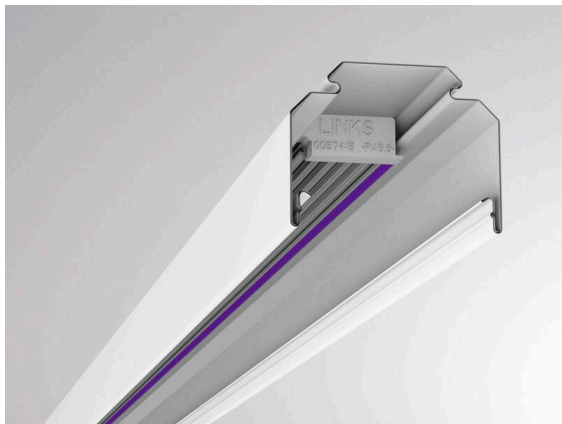

**TRAIL**

**610-0203001000050**

TRAIL RAIL TRAGSCHIENE aus Stahlblech, weiß, ähnlich RAL 9016, Dimmbarkeit: nicht dimmbar, Durchgangsverdrahtung 5x2,5mm<sup>2</sup> + 2x1,5mm<sup>2</sup>, IP20,

**TECHNISCHE DETAILS**

Dimmbarkeit	nicht dimmbar
Durchgangsverdrahtung	5x2,5mm <sup>2</sup> + 2x1,5mm <sup>2</sup>
Länge [mm]	2255
Breite [mm]	64
Höhe [mm]	50
Schutzart	IP20
Material	Stahlblech
Farbe Leuchte	weiß
RAL	9016
Nettogewicht [kg]	2,71
EAN-Nummer	9010506346770