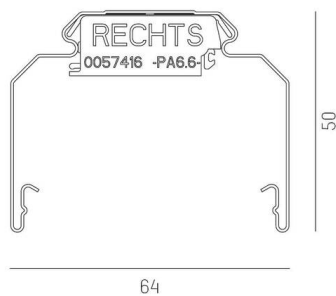

**TRAIL**

**610-0203001000050**

TRAIL RAIL TRAGSCHIENE aus Stahlblech, weiß, ähnlich RAL 9016, Dimmbarkeit: nicht dimmbar, Durchgangsverdrahtung 5x2,5mm<sup>2</sup> + 2x1,5mm<sup>2</sup>, IP20,

**TECHNISCHE DETAILS**

|                       |   |
|-----------------------|---|
| Dimmbarkeit           | nicht dimmbar                               |
| Durchgangsverdrahtung | 5x2,5mm <sup>2</sup> + 2x1,5mm <sup>2</sup> |
| Länge [mm]            | 2255  |
| Breite [mm]           | 64  |
| Höhe [mm]             | 50  |
| Schutzart             | IP20  |
| Material              | Stahlblech                                  |
| Farbe Leuchte         | weiß  |
| RAL                   | 9016  |
| Nettogewicht [kg]     | 2,71  |
| EAN-Nummer            | 9010506346770                               |

Energie Label

**SKIZZE**

Die Werte sind Bemessungswerte. Leistung und Lichtstrom unterliegen initial einer Toleranz von +/- 10%.  
Toleranz der Farbtemperatur: +/- 150 K. Die Werte gelten, wenn nicht anders angegeben, für eine Umgebungstemperatur von 25°C.