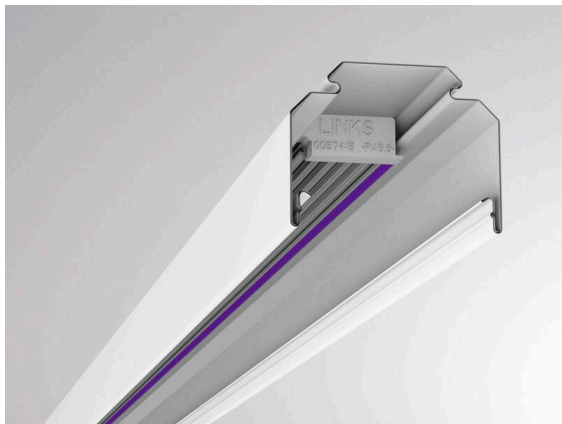

**TRAIL**

**610-0203001000050**

TRAIL RAIL TRAGSCHIENE aus Stahlblech, weiß, ähnlich RAL 9016, Dimmbarkeit: nicht dimmbar, Durchgangsverdrahtung 5x2,5mm<sup>2</sup> + 2x1,5mm<sup>2</sup>, IP20,

**TECHNISCHE DETAILS**

|                       |   |
|-----------------------|---|
| Dimmbarkeit           | nicht dimmbar                               |
| Durchgangsverdrahtung | 5x2,5mm <sup>2</sup> + 2x1,5mm <sup>2</sup> |
| Länge [mm]            | 2255  |
| Breite [mm]           | 64  |
| Höhe [mm]             | 50  |
| Schutzart             | IP20  |
| Material              | Stahlblech                                  |
| Farbe Leuchte         | weiß  |
| RAL                   | 9016  |
| Nettogewicht [kg]     | 2,71  |
| EAN-Nummer            | 9010506346770                               |