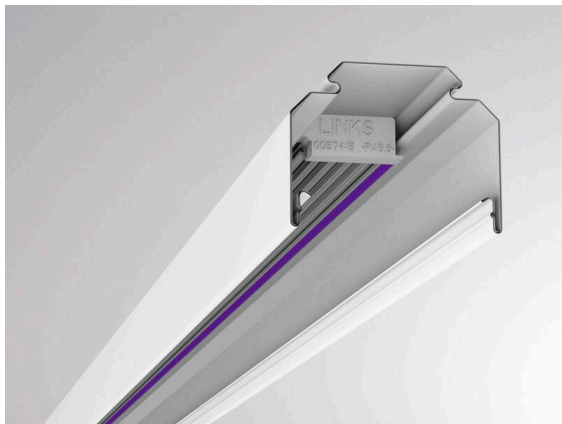

TRAIL

610-0203001000050

TRAIL RAIL TRAGSCHIENE aus Stahlblech, weiß, ähnlich RAL 9016, Dimmbarkeit: nicht dimmbar, Durchgangsverdrahtung 5x2,5mm² + 2x1,5mm², IP20,

TECHNISCHE DETAILS

Dimmbarkeit	nicht dimmbar
Durchgangsverdrahtung	5x2,5mm² + 2x1,5mm²
Länge [mm]	2255
Breite [mm]	64
Höhe [mm]	50
Schutzart	IP20
Material	Stahlblech
Farbe Leuchte	weiß
RAL	9016
Nettogewicht [kg]	2,71
EAN-Nummer	9010506346770