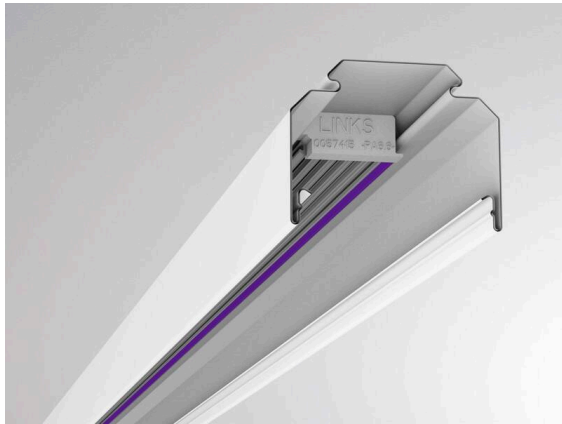

TRAIL

610-0202001000050

TRAIL RAIL TRAGSCHIENE aus Stahlblech, weiß, ähnlich RAL 9016, Dimmbarkeit: nicht dimmbar, Durchgangsverdrahtung 5x2,5mm² + 2x1,5mm², IP20,

TECHNISCHE DETAILS

Dimmbarkeit	nicht dimmbar
Durchgangsverdrahtung	5x2,5mm² + 2x1,5mm²
Länge [mm]	1696
Breite [mm]	64
Höhe [mm]	50
Schutzart	IP20
Material	Stahlblech
Farbe Leuchte	weiß
RAL	9016
Nettogewicht [kg]	2,03
EAN-Nummer	9010506346756