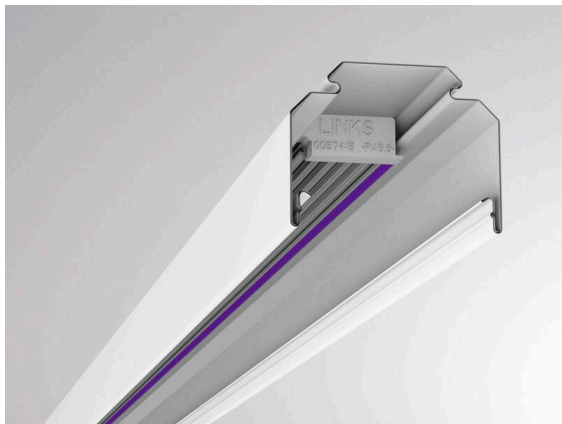

TRAIL

610-0202001000050

TRAIL RAIL TRAGSCHIENE aus Stahlblech, weiß, ähnlich RAL 9016, Dimmbarkeit: nicht dimmbar, Durchgangsverdrahtung 5x2,5mm² + 2x1,5mm², IP20,

TECHNISCHE DETAILS

Dimmbarkeit	nicht dimmbar
Durchgangsverdrahtung	5x2,5mm² + 2x1,5mm²
Länge [mm]	1696
Breite [mm]	64
Höhe [mm]	50
Schutzart	IP20
Material	Stahlblech
Farbe Leuchte	weiß
RAL	9016
Nettogewicht [kg]	2,03
EAN-Nummer	9010506346756