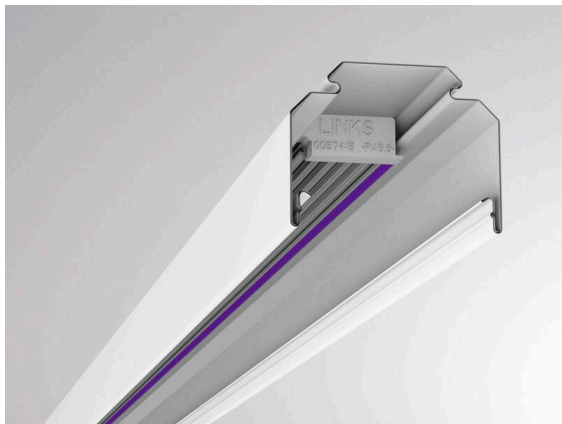

**TRAIL**

**610-0202001000050**

TRAIL RAIL TRAGSCHIENE aus Stahlblech, weiß, ähnlich RAL 9016, Dimmbarkeit: nicht dimmbar, Durchgangsverdrahtung 5x2,5mm² + 2x1,5mm², IP20,

**TECHNISCHE DETAILS**

Dimmbarkeit	nicht dimmbar
Durchgangsverdrahtung	5x2,5mm² + 2x1,5mm²
Länge [mm]	1696
Breite [mm]	64
Höhe [mm]	50
Schutzart	IP20
Material	Stahlblech
Farbe Leuchte	weiß
RAL	9016
Nettogewicht [kg]	2,03
EAN-Nummer	9010506346756