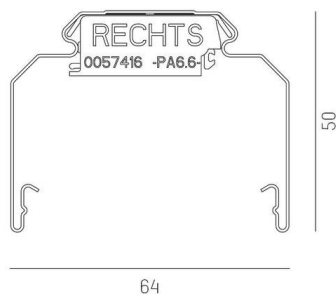

**TRAIL**

**610-0202001000040**

TRAIL RAIL CANALE VUOTO in lamiera di acciaio, grigio, simile a RAL 9006, dimmerabilità: non dimmerabile, cablaggio passante  
5x2,5mm<sup>2</sup> + 2x1,5mm<sup>2</sup>, IP20

**DETTAGLI TECNICI**

Dimmerabilità	non dimmerabile
Cablaggio passante	5x2,5mm <sup>2</sup> + 2x1,5mm <sup>2</sup>
Lunghezza [mm]	1696
Larghezza [mm]	64
Altezza [mm]	50
Classe di protezione	IP20
Materiale	lamiera di acciaio
Colore base	grigio
RAL	9006
Peso netto [kg]	2,03
EAN numero	9010506346664

Etichetta energetica

**DISEGNO**

I valori indicati sono nominali. Tolleranza della potenza e del flusso luminoso +/- 10%.  
Tolleranza della temperatura colore: +/- 150 K. I valori sono riferiti ad una temperatura ambiente di 25°C, salvo diversa indicazione.