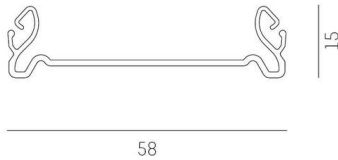

TRAIL

610-023300000040

SKIZZE

TECHNISCHE DETAILS

Länge [mm]	4510
Breite [mm]	58
Höhe [mm]	15
Schutzart	IP20
Material	PMMA
Farbe Leuchte	grau
Nettogewicht [kg]	0,52
EAN-Nummer	9010506347777

Energie Label

Die Werte sind Bemessungswerte. Leistung und Lichtstrom unterliegen initial einer Toleranz von +/- 10%.
Toleranz der Farbtemperatur: +/- 150 K. Die Werte gelten, wenn nicht anders angegeben, für eine Umgebungstemperatur von 25°C.