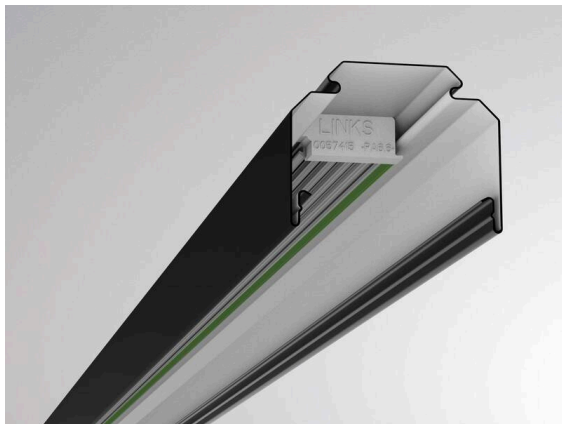

**TRAIL**

**610-0204002000060**

TRAIL RAIL TRAGSCHIENE aus Stahlblech, schwarz, ähnlich RAL 9005, Dimmbarkeit: nicht dimmbar, Durchgangsverdrahtung 5x2,5mm² + 6x1,5mm², IP20,

**TECHNISCHE DETAILS**

|                       |                     |
|-----------------------|---------------------|
| Dimmbarkeit           | nicht dimmbar       |
| Durchgangsverdrahtung | 5x2,5mm² + 6x1,5mm² |
| Länge [mm]            | 4510                |
| Breite [mm]           | 64                  |
| Höhe [mm]             | 50                  |
| Schutzart             | IP20                |
| Material              | Stahlblech          |
| Farbe Leuchte         | schwarz             |
| RAL                   | 9005                |
| Nettogewicht [kg]     | 5,65                |
| EAN-Nummer            | 9010506346947       |