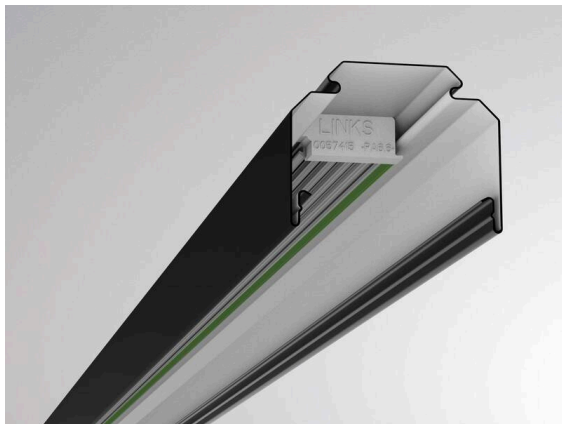

**TRAIL**

**610-0204002000060**

TRAIL RAIL TRAGSCHIENE aus Stahlblech, schwarz, ähnlich RAL 9005, Dimmbarkeit: nicht dimmbar, Durchgangsverdrahtung 5x2,5mm² + 6x1,5mm², IP20,

**TECHNISCHE DETAILS**

Dimmbarkeit	nicht dimmbar
Durchgangsverdrahtung	5x2,5mm² + 6x1,5mm²
Länge [mm]	4510
Breite [mm]	64
Höhe [mm]	50
Schutzart	IP20
Material	Stahlblech
Farbe Leuchte	schwarz
RAL	9005
Nettogewicht [kg]	5,65
EAN-Nummer	9010506346947