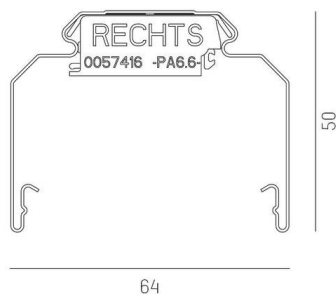

**TRAIL**

**610-0204002000040**

TRAIL RAIL CANALE VUOTO in lamiera di acciaio, grigio, simile a RAL 9006, dimmerabilità: non dimmerabile, cablaggio passante  
5x2,5mm<sup>2</sup> + 6x1,5mm<sup>2</sup>, IP20

**DETTAGLI TECNICI**

Dimmerabilità	non dimmerabile
Cablaggio passante	5x2,5mm <sup>2</sup> + 6x1,5mm <sup>2</sup>
Lunghezza [mm]	4510
Larghezza [mm]	64
Altezza [mm]	50
Classe di protezione	IP20
Materiale	lamiera di acciaio
Colore base	grigio
RAL	9006
Peso netto [kg]	5,65
EAN numero	9010506346930

Etichetta energetica

**DISEGNO**

I valori indicati sono nominali. Tolleranza della potenza e del flusso luminoso +/- 10%.  
Tolleranza della temperatura colore: +/- 150 K. I valori sono riferiti ad una temperatura ambiente di 25°C, salvo diversa indicazione.