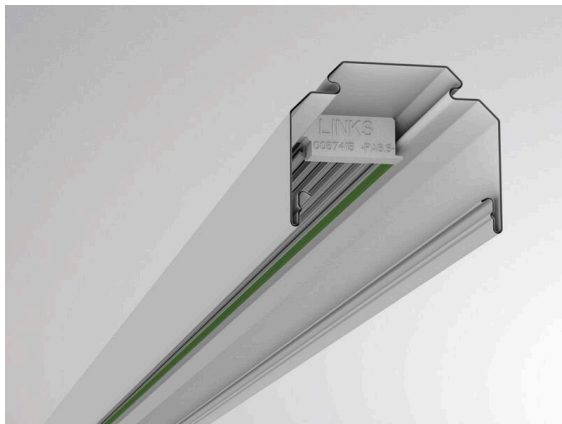

TRAIL

610-0204002000040

TRAIL RAIL TRAGSCHIENE aus Stahlblech, grau, ähnlich RAL 9006, Dimmbarkeit: nicht dimmbar, Durchgangsverdrahtung 5x2,5mm² + 6x1,5mm², IP20,

TECHNISCHE DETAILS

Dimmbarkeit	nicht dimmbar
Durchgangsverdrahtung	5x2,5mm ² + 6x1,5mm ²
Länge [mm]	4510
Breite [mm]	64
Höhe [mm]	50
Schutzart	IP20
Material	Stahlblech
Farbe Leuchte	grau
RAL	9006
Nettogewicht [kg]	5,65
EAN-Nummer	9010506346930