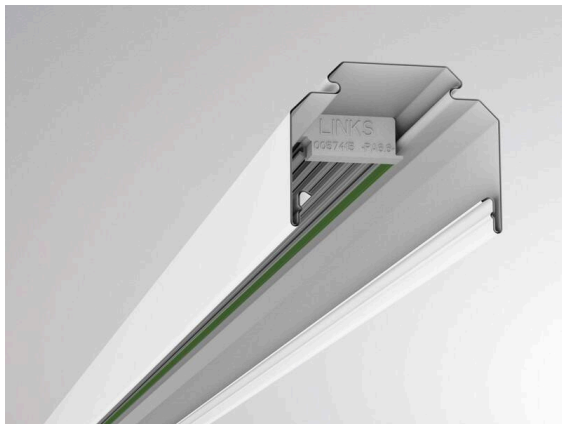

TRAIL

610-0204002000050

TRAIL RAIL TRAGSCHIENE aus Stahlblech, weiß, ähnlich RAL 9016, Dimmbarkeit: nicht dimmbar, Durchgangsverdrahtung 5x2,5mm² + 6x1,5mm², IP20,

TECHNISCHE DETAILS

Dimmbarkeit	nicht dimmbar
Durchgangsverdrahtung	5x2,5mm ² + 6x1,5mm ²
Länge [mm]	4510
Breite [mm]	64
Höhe [mm]	50
Schutzart	IP20
Material	Stahlblech
Farbe Leuchte	weiß
RAL	9016
Nettogewicht [kg]	5,65
EAN-Nummer	9010506346916