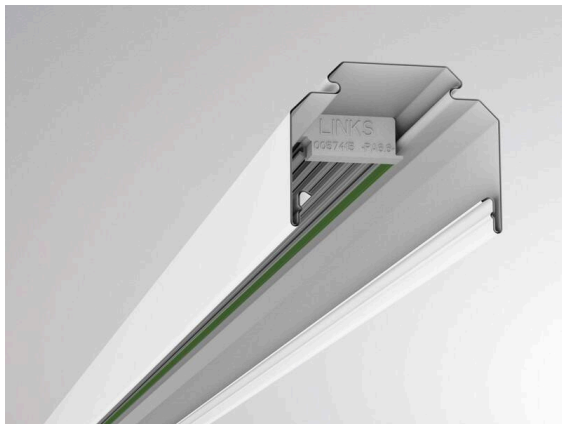

TRAIL

610-0204002000050

TRAIL RAIL TRAGSCHIENE aus Stahlblech, weiß, ähnlich RAL 9016, Dimmbarkeit: nicht dimmbar, Durchgangsverdrahtung 5x2,5mm² + 6x1,5mm², IP20,

TECHNISCHE DETAILS

Dimmbarkeit	nicht dimmbar
Durchgangsverdrahtung	5x2,5mm² + 6x1,5mm²
Länge [mm]	4510
Breite [mm]	64
Höhe [mm]	50
Schutzart	IP20
Material	Stahlblech
Farbe Leuchte	weiß
RAL	9016
Nettogewicht [kg]	5,65
EAN-Nummer	9010506346916