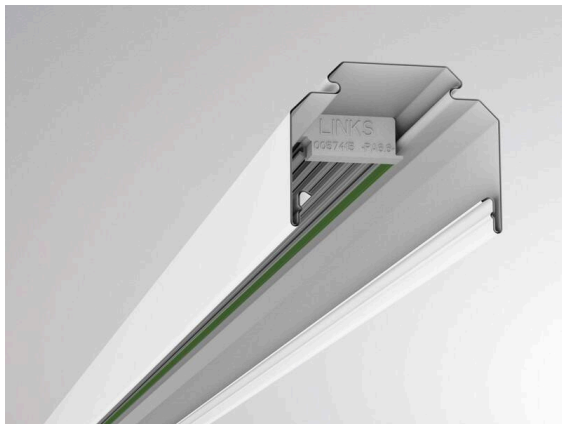

**TRAIL**

**610-0204002000050**

TRAIL RAIL TRAGSCHIENE aus Stahlblech, weiß, ähnlich RAL 9016, Dimmbarkeit: nicht dimmbar, Durchgangsverdrahtung 5x2,5mm<sup>2</sup> + 6x1,5mm<sup>2</sup>, IP20,

**TECHNISCHE DETAILS**

Dimmbarkeit	nicht dimmbar
Durchgangsverdrahtung	5x2,5mm <sup>2</sup> + 6x1,5mm <sup>2</sup>
Länge [mm]	4510
Breite [mm]	64
Höhe [mm]	50
Schutzart	IP20
Material	Stahlblech
Farbe Leuchte	weiß
RAL	9016
Nettogewicht [kg]	5,65
EAN-Nummer	9010506346916