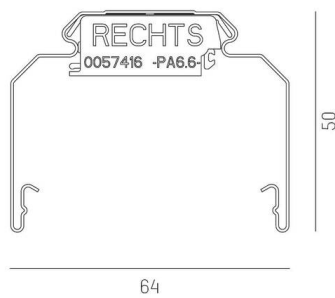

**TRAIL**

**610-0204002000050**

TRAIL RAIL TRAGSCHIENE aus Stahlblech, weiß, ähnlich RAL 9016, Dimmbarkeit: nicht dimmbar, Durchgangsverdrahtung 5x2,5mm<sup>2</sup> + 6x1,5mm<sup>2</sup>, IP20,

**TECHNISCHE DETAILS**

Dimmbarkeit	nicht dimmbar
Durchgangsverdrahtung	5x2,5mm <sup>2</sup> + 6x1,5mm <sup>2</sup>
Länge [mm]	4510
Breite [mm]	64
Höhe [mm]	50
Schutzart	IP20
Material	Stahlblech
Farbe Leuchte	weiß
RAL	9016
Nettogewicht [kg]	5,65
EAN-Nummer	9010506346916

Energie Label

**SKIZZE**

Die Werte sind Bemessungswerte. Leistung und Lichtstrom unterliegen initial einer Toleranz von +/- 10%.  
Toleranz der Farbtemperatur: +/- 150 K. Die Werte gelten, wenn nicht anders angegeben, für eine Umgebungstemperatur von 25°C.