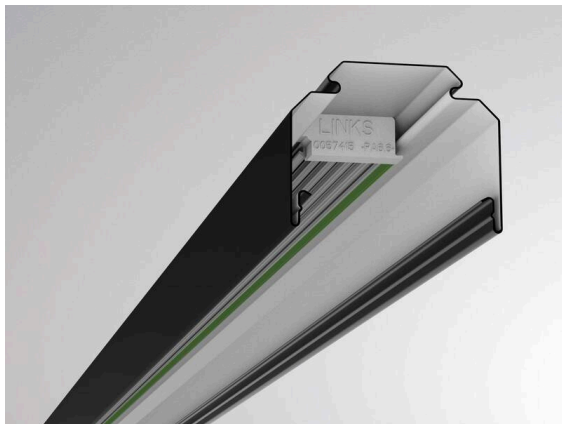

**TRAIL**

**610-0203002000060**

TRAIL RAIL TRAGSCHIENE aus Stahlblech, schwarz, ähnlich RAL 9005, Dimmbarkeit: nicht dimmbar, Durchgangsverdrahtung 5x2,5mm² + 6x1,5mm², IP20,

**TECHNISCHE DETAILS**

Dimmbarkeit	nicht dimmbar
Durchgangsverdrahtung	5x2,5mm² + 6x1,5mm²
Länge [mm]	2255
Breite [mm]	64
Höhe [mm]	50
Schutzart	IP20
Material	Stahlblech
Farbe Leuchte	schwarz
RAL	9005
Nettogewicht [kg]	2,81
EAN-Nummer	9010506346909