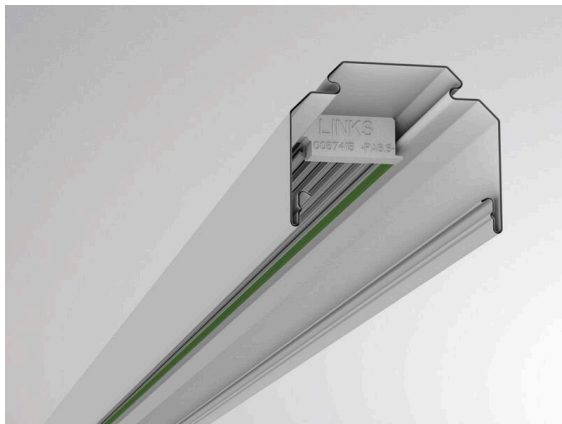

TRAIL

610-0203002000040

TRAIL RAIL TRAGSCHIENE aus Stahlblech, grau, ähnlich RAL 9006, Dimmbarkeit: nicht dimmbar, Durchgangsverdrahtung 5x2,5mm² + 6x1,5mm², IP20,

TECHNISCHE DETAILS

Dimmbarkeit	nicht dimmbar
Durchgangsverdrahtung	5x2,5mm ² + 6x1,5mm ²
Länge [mm]	2255
Breite [mm]	64
Höhe [mm]	50
Schutzart	IP20
Material	Stahlblech
Farbe Leuchte	grau
RAL	9006
Nettogewicht [kg]	2,81
EAN-Nummer	9010506346893