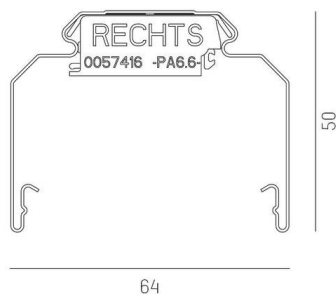

**TRAIL**

**610-0203002000040**

TRAIL RAIL CANALE VUOTO in lamiera di acciaio, grigio, simile a RAL 9006, dimmerabilità: non dimmerabile, cablaggio passante  
5x2,5mm<sup>2</sup> + 6x1,5mm<sup>2</sup>, IP20

**DETTAGLI TECNICI**

Dimmerabilità	non dimmerabile
Cablaggio passante	5x2,5mm <sup>2</sup> + 6x1,5mm <sup>2</sup>
Lunghezza [mm]	2255
Larghezza [mm]	64
Altezza [mm]	50
Classe di protezione	IP20
Materiale	lamiera di acciaio
Colore base	grigio
RAL	9006
Peso netto [kg]	2,81
EAN numero	9010506346893

Etichetta energetica

**DISEGNO**

I valori indicati sono nominali. Tolleranza della potenza e del flusso luminoso +/- 10%.  
Tolleranza della temperatura colore: +/- 150 K. I valori sono riferiti ad una temperatura ambiente di 25°C, salvo diversa indicazione.