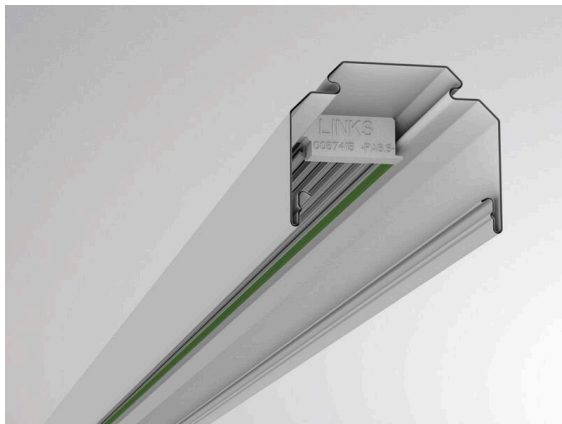

**TRAIL**

**610-0203002000040**

TRAIL RAIL TRAGSCHIENE aus Stahlblech, grau, ähnlich RAL 9006, Dimmbarkeit: nicht dimmbar, Durchgangsverdrahtung 5x2,5mm² + 6x1,5mm², IP20,

**TECHNISCHE DETAILS**

Dimmbarkeit	nicht dimmbar
Durchgangsverdrahtung	5x2,5mm² + 6x1,5mm²
Länge [mm]	2255
Breite [mm]	64
Höhe [mm]	50
Schutzart	IP20
Material	Stahlblech
Farbe Leuchte	grau
RAL	9006
Nettogewicht [kg]	2,81
EAN-Nummer	9010506346893