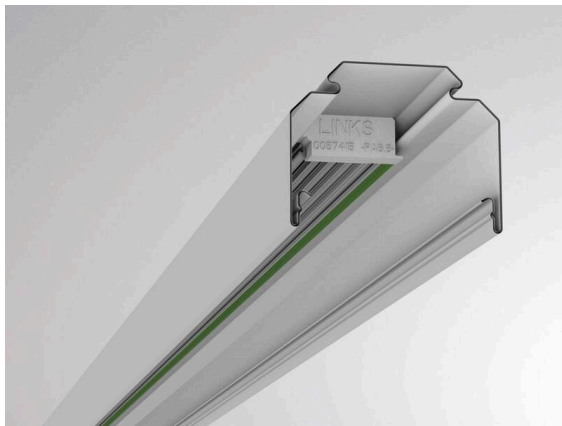

TRAIL

610-0203002000040

TRAIL RAIL TRAGSCHIENE aus Stahlblech, grau, ähnlich RAL 9006, Dimmbarkeit: nicht dimmbar, Durchgangsverdrahtung 5x2,5mm² + 6x1,5mm², IP20,

TECHNISCHE DETAILS

Dimmbarkeit	nicht dimmbar
Durchgangsverdrahtung	5x2,5mm ² + 6x1,5mm ²
Länge [mm]	2255
Breite [mm]	64
Höhe [mm]	50
Schutzart	IP20
Material	Stahlblech
Farbe Leuchte	grau
RAL	9006
Nettogewicht [kg]	2,81
EAN-Nummer	9010506346893