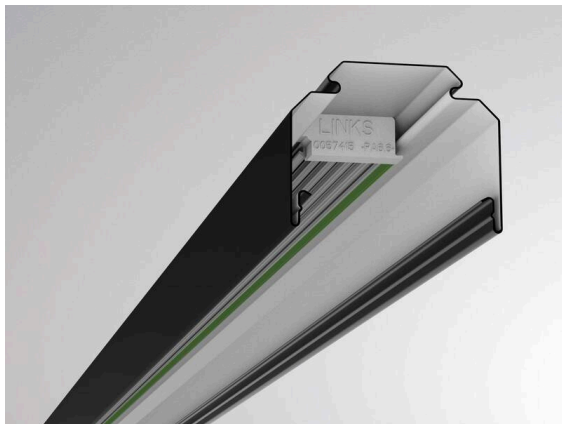

TRAIL

610-0202002000060

TRAIL RAIL TRAGSCHIENE aus Stahlblech, schwarz, ähnlich RAL 9005, Dimmbarkeit: nicht dimmbar, Durchgangsverdrahtung 5x2,5mm² + 6x1,5mm², IP20,

TECHNISCHE DETAILS

| | |
|-----------------------|---------------------|
| Dimmbarkeit | nicht dimmbar |
| Durchgangsverdrahtung | 5x2,5mm² + 6x1,5mm² |
| Länge [mm] | 1696 |
| Breite [mm] | 64 |
| Höhe [mm] | 50 |
| Schutzart | IP20 |
| Material | Stahlblech |
| Farbe Leuchte | schwarz |
| RAL | 9005 |
| Nettogewicht [kg] | 2,11 |
| EAN-Nummer | 9010506346879 |