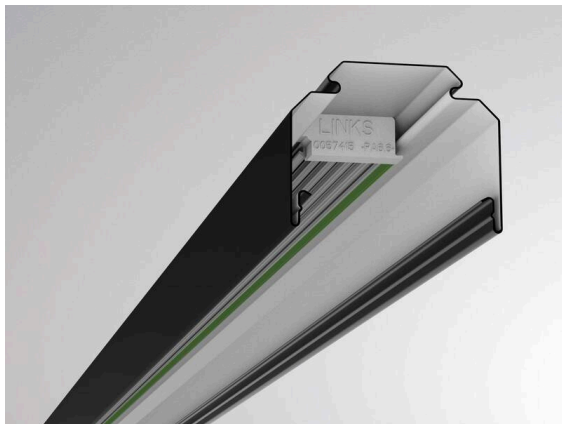

TRAIL

610-0202002000060

TRAIL RAIL TRAGSCHIENE aus Stahlblech, schwarz, ähnlich RAL 9005, Dimmbarkeit: nicht dimmbar, Durchgangsverdrahtung 5x2,5mm² + 6x1,5mm², IP20,

TECHNISCHE DETAILS

Dimmbarkeit	nicht dimmbar
Durchgangsverdrahtung	5x2,5mm² + 6x1,5mm²
Länge [mm]	1696
Breite [mm]	64
Höhe [mm]	50
Schutzart	IP20
Material	Stahlblech
Farbe Leuchte	schwarz
RAL	9005
Nettogewicht [kg]	2,11
EAN-Nummer	9010506346879