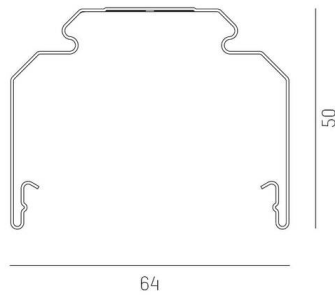

**TRAIL**

**610-0205000000050**

TRAIL EMPTY RAIL TRAGSCHIENE aus Stahlblech, weiß, ähnlich RAL 9016, Dimmbarkeit: nicht dimmbar, IP20, ohne Stromführung,

**TECHNISCHE DETAILS**

Dimmbarkeit	nicht dimmbar
Länge [mm]	4510
Breite [mm]	64
Höhe [mm]	50
Schutzart	IP20
Material	Stahlblech
Farbe Leuchte	weiß
RAL	9016
Nettogewicht [kg]	4,22
EAN-Nummer	9010506347623

Energie Label

**SKIZZE**

Die Werte sind Bemessungswerte. Leistung und Lichtstrom unterliegen initial einer Toleranz von +/- 10%.  
Toleranz der Farbtemperatur: +/- 150 K. Die Werte gelten, wenn nicht anders angegeben, für eine Umgebungstemperatur von 25°C.