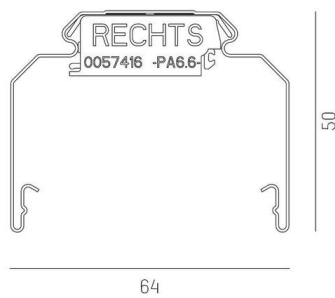

TRAIL

610-0201002000050

TRAIL RAIL TRAGSCHIENE aus Stahlblech, weiß, ähnlich RAL 9016, Dimmbarkeit: nicht dimmbar, Durchgangsverdrahtung 5x2,5mm² + 6x1,5mm², IP20,

TECHNISCHE DETAILS

Dimmbarkeit	nicht dimmbar
Durchgangsverdrahtung	5x2,5mm² + 6x1,5mm²
Länge [mm]	1137
Breite [mm]	64
Höhe [mm]	50
Schutzart	IP20
Material	Stahlblech
Farbe Leuchte	weiß
RAL	9016
Nettogewicht [kg]	1,40
EAN-Nummer	9010506346817

Energie Label

SKIZZE

Die Werte sind Bemessungswerte. Leistung und Lichtstrom unterliegen initial einer Toleranz von +/- 10%.
Toleranz der Farbtemperatur: +/- 150 K. Die Werte gelten, wenn nicht anders angegeben, für eine Umgebungstemperatur von 25°C.