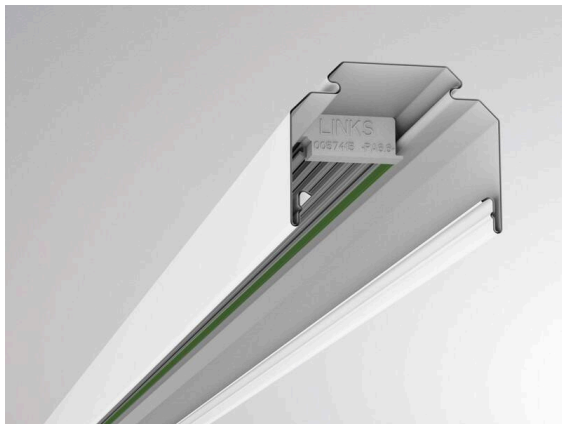

TRAIL

610-0201002000050

TRAIL RAIL TRAGSCHIENE aus Stahlblech, weiß, ähnlich RAL 9016, Dimmbarkeit: nicht dimmbar, Durchgangsverdrahtung 5x2,5mm² + 6x1,5mm², IP20,

TECHNISCHE DETAILS

Dimmbarkeit	nicht dimmbar
Durchgangsverdrahtung	5x2,5mm² + 6x1,5mm²
Länge [mm]	1137
Breite [mm]	64
Höhe [mm]	50
Schutzart	IP20
Material	Stahlblech
Farbe Leuchte	weiß
RAL	9016
Nettogewicht [kg]	1,40
EAN-Nummer	9010506346817