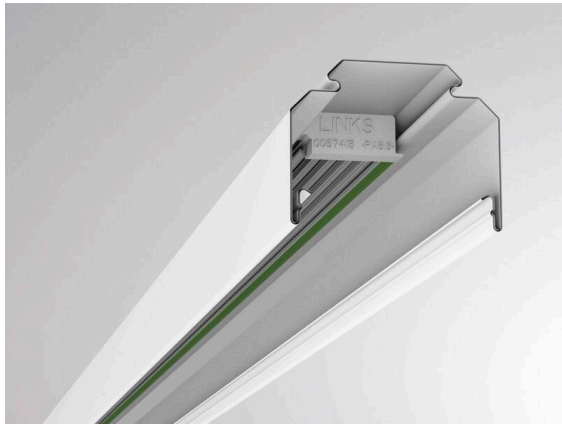

**TRAIL**

**610-0201002000050**

TRAIL RAIL TRAGSCHIENE aus Stahlblech, weiß, ähnlich RAL 9016, Dimmbarkeit: nicht dimmbar, Durchgangsverdrahtung 5x2,5mm² + 6x1,5mm², IP20,

**TECHNISCHE DETAILS**

Dimmbarkeit	nicht dimmbar
Durchgangsverdrahtung	5x2,5mm² + 6x1,5mm²
Länge [mm]	1137
Breite [mm]	64
Höhe [mm]	50
Schutzart	IP20
Material	Stahlblech
Farbe Leuchte	weiß
RAL	9016
Nettogewicht [kg]	1,40
EAN-Nummer	9010506346817