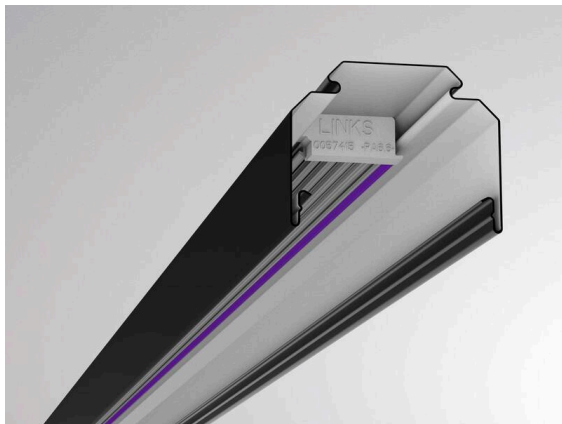

TRAIL

610-0204001000060

TRAIL RAIL TRAGSCHIENE aus Stahlblech, schwarz, ähnlich RAL 9005, Dimmbarkeit: nicht dimmbar, Durchgangsverdrahtung 5x2,5mm² + 2x1,5mm², IP20,

TECHNISCHE DETAILS

Dimmbarkeit	nicht dimmbar
Durchgangsverdrahtung	5x2,5mm² + 2x1,5mm²
Länge [mm]	4510
Breite [mm]	64
Höhe [mm]	50
Schutzart	IP20
Material	Stahlblech
Farbe Leuchte	schwarz
RAL	9005
Nettogewicht [kg]	5,45
EAN-Nummer	9010506346800