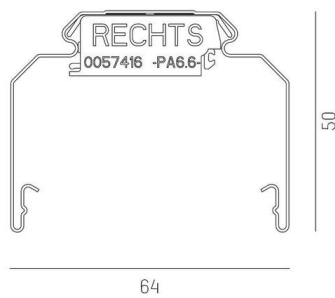

TRAIL

610-0204001000050

TRAIL RAIL TRAGSCHIENE aus Stahlblech, weiß, ähnlich RAL 9016, Dimmbarkeit: nicht dimmbar, Durchgangsverdrahtung 5x2,5mm² + 2x1,5mm², IP20,

TECHNISCHE DETAILS

Dimmbarkeit	nicht dimmbar
Durchgangsverdrahtung	5x2,5mm² + 2x1,5mm²
Länge [mm]	4510
Breite [mm]	64
Höhe [mm]	50
Schutzart	IP20
Material	Stahlblech
Farbe Leuchte	weiß
RAL	9016
Nettogewicht [kg]	5,45
EAN-Nummer	9010506346794

Energie Label

SKIZZE

Die Werte sind Bemessungswerte. Leistung und Lichtstrom unterliegen initial einer Toleranz von +/- 10%.
Toleranz der Farbtemperatur: +/- 150 K. Die Werte gelten, wenn nicht anders angegeben, für eine Umgebungstemperatur von 25°C.