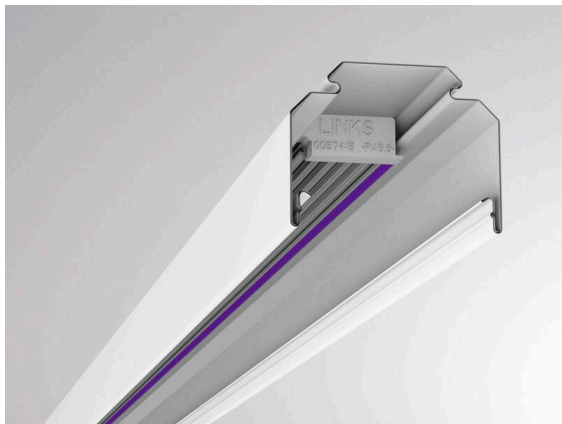

TRAIL

610-0204001000050

TRAIL RAIL TRAGSCHIENE aus Stahlblech, weiß, ähnlich RAL 9016, Dimmbarkeit: nicht dimmbar, Durchgangsverdrahtung 5x2,5mm² + 2x1,5mm², IP20,

TECHNISCHE DETAILS

Dimmbarkeit	nicht dimmbar
Durchgangsverdrahtung	5x2,5mm² + 2x1,5mm²
Länge [mm]	4510
Breite [mm]	64
Höhe [mm]	50
Schutzart	IP20
Material	Stahlblech
Farbe Leuchte	weiß
RAL	9016
Nettogewicht [kg]	5,45
EAN-Nummer	9010506346794