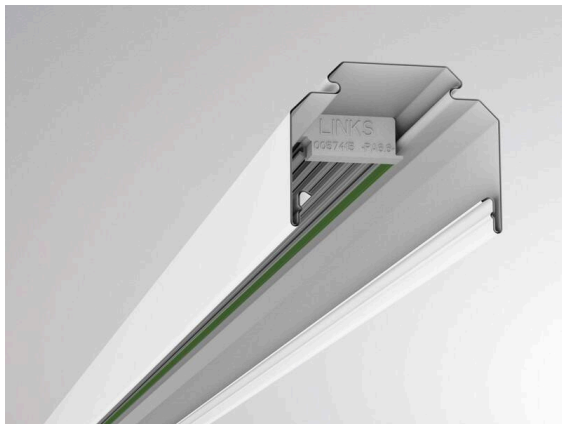

TRAIL

610-0203002000050

TRAIL RAIL TRAGSCHIENE aus Stahlblech, weiß, ähnlich RAL 9016, Dimmbarkeit: nicht dimmbar, Durchgangsverdrahtung 5x2,5mm² + 6x1,5mm², IP20,

TECHNISCHE DETAILS

Dimmbarkeit	nicht dimmbar
Durchgangsverdrahtung	5x2,5mm² + 6x1,5mm²
Länge [mm]	2255
Breite [mm]	64
Höhe [mm]	50
Schutzart	IP20
Material	Stahlblech
Farbe Leuchte	weiß
RAL	9016
Nettogewicht [kg]	2,81
EAN-Nummer	9010506346886