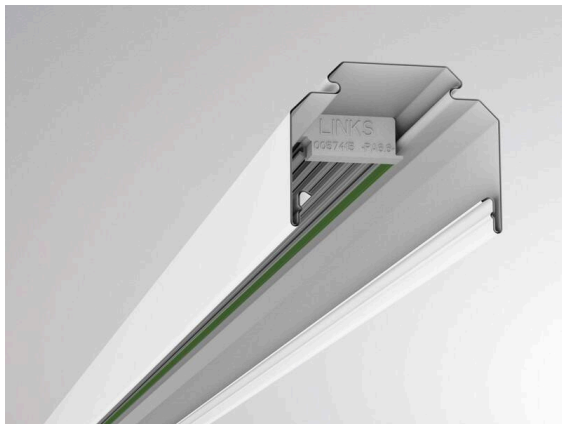

TRAIL

610-0203002000050

TRAIL RAIL TRAGSCHIENE aus Stahlblech, weiß, ähnlich RAL 9016, Dimmbarkeit: nicht dimmbar, Durchgangsverdrahtung 5x2,5mm² + 6x1,5mm², IP20,

TECHNISCHE DETAILS

Dimmbarkeit	nicht dimmbar
Durchgangsverdrahtung	5x2,5mm ² + 6x1,5mm ²
Länge [mm]	2255
Breite [mm]	64
Höhe [mm]	50
Schutzart	IP20
Material	Stahlblech
Farbe Leuchte	weiß
RAL	9016
Nettogewicht [kg]	2,81
EAN-Nummer	9010506346886