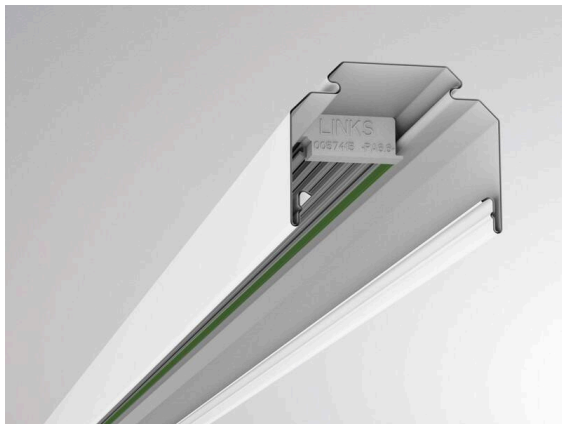

**TRAIL**

**610-0203002000050**

TRAIL RAIL TRAGSCHIENE aus Stahlblech, weiß, ähnlich RAL 9016, Dimmbarkeit: nicht dimmbar, Durchgangsverdrahtung 5x2,5mm² + 6x1,5mm², IP20,

**TECHNISCHE DETAILS**

Dimmbarkeit	nicht dimmbar
Durchgangsverdrahtung	5x2,5mm² + 6x1,5mm²
Länge [mm]	2255
Breite [mm]	64
Höhe [mm]	50
Schutzart	IP20
Material	Stahlblech
Farbe Leuchte	weiß
RAL	9016
Nettogewicht [kg]	2,81
EAN-Nummer	9010506346886