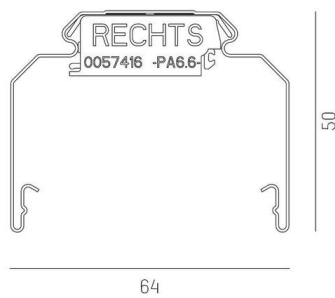

**TRAIL**

**610-0202002000050**

TRAIL RAIL TRAGSCHIENE aus Stahlblech, weiß, ähnlich RAL 9016, Dimmbarkeit: nicht dimmbar, Durchgangsverdrahtung 5x2,5mm² + 6x1,5mm², IP20,

**TECHNISCHE DETAILS**

Dimmbarkeit	nicht dimmbar
Durchgangsverdrahtung	5x2,5mm² + 6x1,5mm²
Länge [mm]	1696
Breite [mm]	64
Höhe [mm]	50
Schutzart	IP20
Material	Stahlblech
Farbe Leuchte	weiß
RAL	9016
Nettogewicht [kg]	2,11
EAN-Nummer	9010506346855

Energie Label

**SKIZZE**

Die Werte sind Bemessungswerte. Leistung und Lichtstrom unterliegen initial einer Toleranz von +/- 10%.  
Toleranz der Farbtemperatur: +/- 150 K. Die Werte gelten, wenn nicht anders angegeben, für eine Umgebungstemperatur von 25°C.