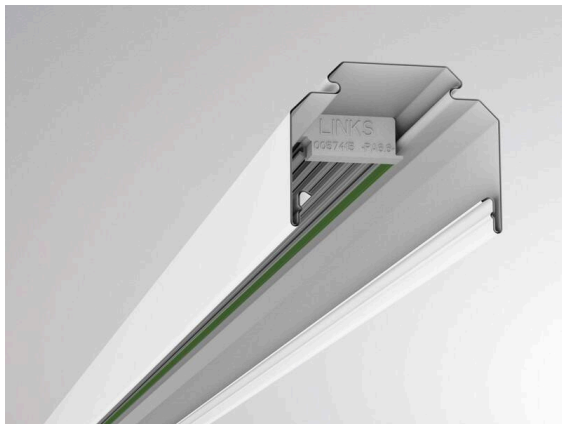

**TRAIL**

**610-0202002000050**

TRAIL RAIL TRAGSCHIENE aus Stahlblech, weiß, ähnlich RAL 9016, Dimmbarkeit: nicht dimmbar, Durchgangsverdrahtung 5x2,5mm² + 6x1,5mm², IP20,

**TECHNISCHE DETAILS**

Dimmbarkeit	nicht dimmbar
Durchgangsverdrahtung	5x2,5mm² + 6x1,5mm²
Länge [mm]	1696
Breite [mm]	64
Höhe [mm]	50
Schutzart	IP20
Material	Stahlblech
Farbe Leuchte	weiß
RAL	9016
Nettogewicht [kg]	2,11
EAN-Nummer	9010506346855