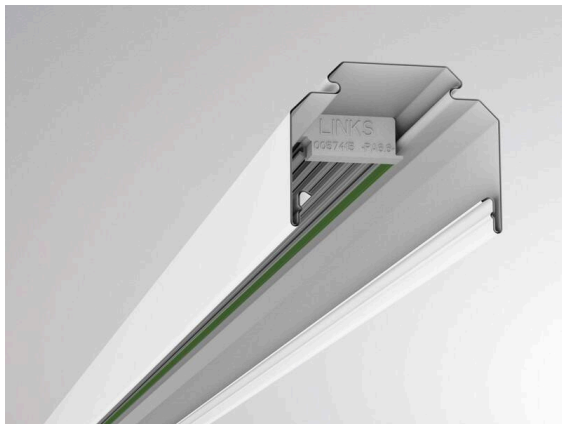

TRAIL

610-0202002000050

TRAIL RAIL TRAGSCHIENE aus Stahlblech, weiß, ähnlich RAL 9016, Dimmbarkeit: nicht dimmbar, Durchgangsverdrahtung 5x2,5mm² + 6x1,5mm², IP20,

TECHNISCHE DETAILS

Dimmbarkeit	nicht dimmbar
Durchgangsverdrahtung	5x2,5mm² + 6x1,5mm²
Länge [mm]	1696
Breite [mm]	64
Höhe [mm]	50
Schutzart	IP20
Material	Stahlblech
Farbe Leuchte	weiß
RAL	9016
Nettogewicht [kg]	2,11
EAN-Nummer	9010506346855