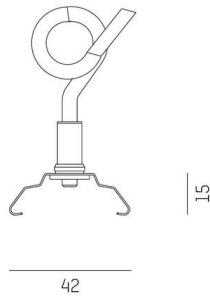

TRAIL

610-000600000000

TRAIL SYSTEM ACCESSORY SUSPENSION KETTENABHÄNGUNG aus Edelstahl, nickel, Dimmbarkeit: nicht dimmbar, IP20,

SKIZZE

TECHNISCHE DETAILS

Dimmbarkeit	nicht dimmbar
Breite [mm]	42
Höhe [mm]	15
Schutzart	IP20
Material	Edelstahl
Farbe Leuchte	nickel
Nettogewicht [kg]	0,01
EAN-Nummer	9010506355482