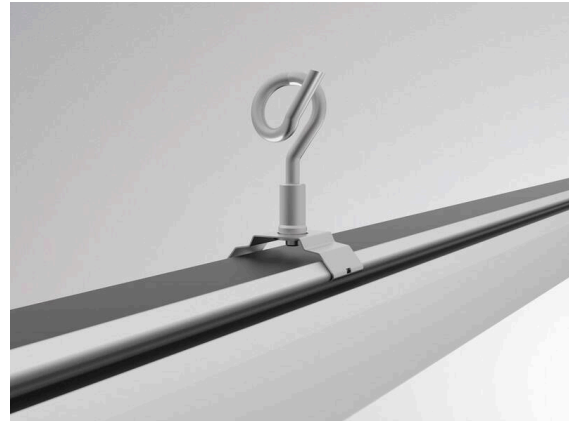

TRAIL

610-000600000000

TRAIL SYSTEM ACCESSORY SUSPENSION KETTENABHÄNGUNG aus Edelstahl, nickel, Dimmbarkeit: nicht dimmbar, IP20,

SKIZZE

TECHNISCHE DETAILS

Dimmbarkeit	nicht dimmbar
Breite [mm]	42
Höhe [mm]	15
Schutzart	IP20
Material	Edelstahl
Farbe Leuchte	nickel
Nettogewicht [kg]	0,01
EAN-Nummer	9010506355482