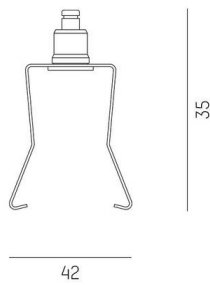

TRAIL

610-000500000000

TRAIL SYSTEM ACCESSORY SUSPENSION SEILABHÄNGUNG aus Edelstahl, nickel, Dimmbarkeit: nicht dimmbar, IP20,

SKIZZE

TECHNISCHE DETAILS

Dimmbarkeit	nicht dimmbar
Breite [mm]	42
Höhe [mm]	35
Schutzart	IP20
Material	Edelstahl
Farbe Leuchte	nickel
Nettogewicht [kg]	0,01
EAN-Nummer	9010506355475