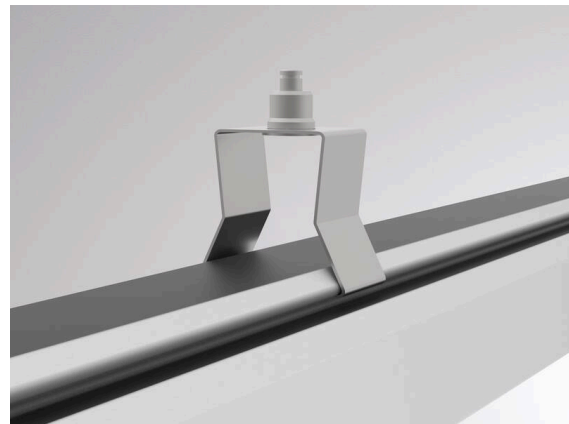

TRAIL

610-000500000000

TRAIL SYSTEM ACCESSORY SUSPENSION SEILABHÄNGUNG aus Edelstahl, nickel, Dimmbarkeit: nicht dimmbar, IP20,

SKIZZE

TECHNISCHE DETAILS

Dimmbarkeit	nicht dimmbar
Breite [mm]	42
Höhe [mm]	35
Schutzart	IP20
Material	Edelstahl
Farbe Leuchte	nickel
Nettogewicht [kg]	0,01
EAN-Nummer	9010506355475