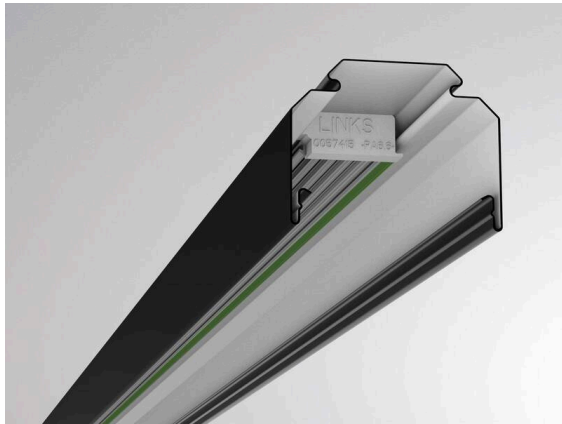

TRAIL

610-0201002000060

TRAIL RAIL TRAGSCHIENE aus Stahlblech, schwarz, ähnlich RAL 9005, Dimmbarkeit: nicht dimmbar, Durchgangsverdrahtung 5x2,5mm² + 6x1,5mm², IP20,

TECHNISCHE DETAILS

Dimmbarkeit	nicht dimmbar
Durchgangsverdrahtung	5x2,5mm² + 6x1,5mm²
Länge [mm]	1137
Breite [mm]	64
Höhe [mm]	50
Schutzart	IP20
Material	Stahlblech
Farbe Leuchte	schwarz
RAL	9005
Nettogewicht [kg]	1,40
EAN-Nummer	9010506346831