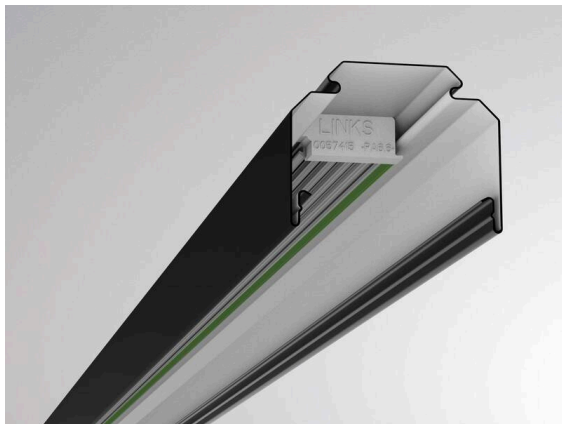

**TRAIL**

**610-0201002000060**

TRAIL RAIL TRAGSCHIENE aus Stahlblech, schwarz, ähnlich RAL 9005, Dimmbarkeit: nicht dimmbar, Durchgangsverdrahtung 5x2,5mm² + 6x1,5mm², IP20,

**TECHNISCHE DETAILS**

Dimmbarkeit	nicht dimmbar
Durchgangsverdrahtung	5x2,5mm² + 6x1,5mm²
Länge [mm]	1137
Breite [mm]	64
Höhe [mm]	50
Schutzart	IP20
Material	Stahlblech
Farbe Leuchte	schwarz
RAL	9005
Nettogewicht [kg]	1,40
EAN-Nummer	9010506346831