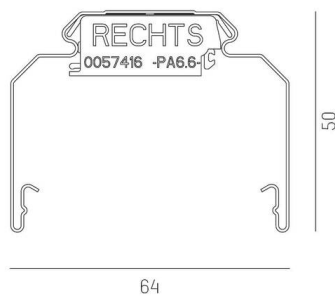

TRAIL

610-0201002000040

TRAIL RAIL TRAGSCHIENE aus Stahlblech, grau, ähnlich RAL 9006, Dimmbarkeit: nicht dimmbar, Durchgangsverdrahtung 5x2,5mm² + 6x1,5mm², IP20,

TECHNISCHE DETAILS

Dimmbarkeit	nicht dimmbar
Durchgangsverdrahtung	5x2,5mm ² + 6x1,5mm ²
Länge [mm]	1137
Breite [mm]	64
Höhe [mm]	50
Schutzart	IP20
Material	Stahlblech
Farbe Leuchte	grau
RAL	9006
Nettogewicht [kg]	1,40
EAN-Nummer	9010506346824

SKIZZE

Energie Label

Die Werte sind Bemessungswerte. Leistung und Lichtstrom unterliegen initial einer Toleranz von +/- 10%.
Toleranz der Farbtemperatur: +/- 150 K. Die Werte gelten, wenn nicht anders angegeben, für eine Umgebungstemperatur von 25°C.