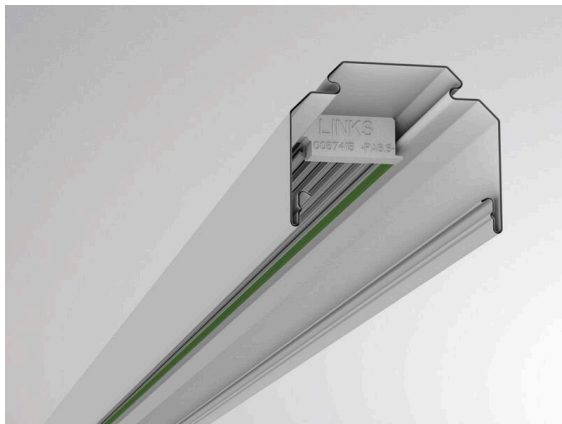

TRAIL

610-0201002000040

TRAIL RAIL TRAGSCHIENE aus Stahlblech, grau, ähnlich RAL 9006, Dimmbarkeit: nicht dimmbar, Durchgangsverdrahtung 5x2,5mm² + 6x1,5mm², IP20,

TECHNISCHE DETAILS

Dimmbarkeit	nicht dimmbar
Durchgangsverdrahtung	5x2,5mm ² + 6x1,5mm ²
Länge [mm]	1137
Breite [mm]	64
Höhe [mm]	50
Schutzart	IP20
Material	Stahlblech
Farbe Leuchte	grau
RAL	9006
Nettogewicht [kg]	1,40
EAN-Nummer	9010506346824