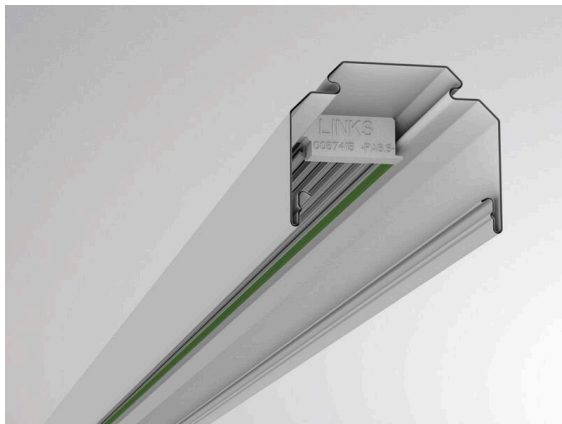

**TRAIL**

**610-0202002000040**

TRAIL RAIL TRAGSCHIENE aus Stahlblech, grau, ähnlich RAL 9006, Dimmbarkeit: nicht dimmbar, Durchgangsverdrahtung 5x2,5mm<sup>2</sup> + 6x1,5mm<sup>2</sup>, IP20,

**TECHNISCHE DETAILS**

Dimmbarkeit	nicht dimmbar
Durchgangsverdrahtung	5x2,5mm <sup>2</sup> + 6x1,5mm <sup>2</sup>
Länge [mm]	1696
Breite [mm]	64
Höhe [mm]	50
Schutzart	IP20
Material	Stahlblech
Farbe Leuchte	grau
RAL	9006
Nettogewicht [kg]	2,11
EAN-Nummer	9010506346848